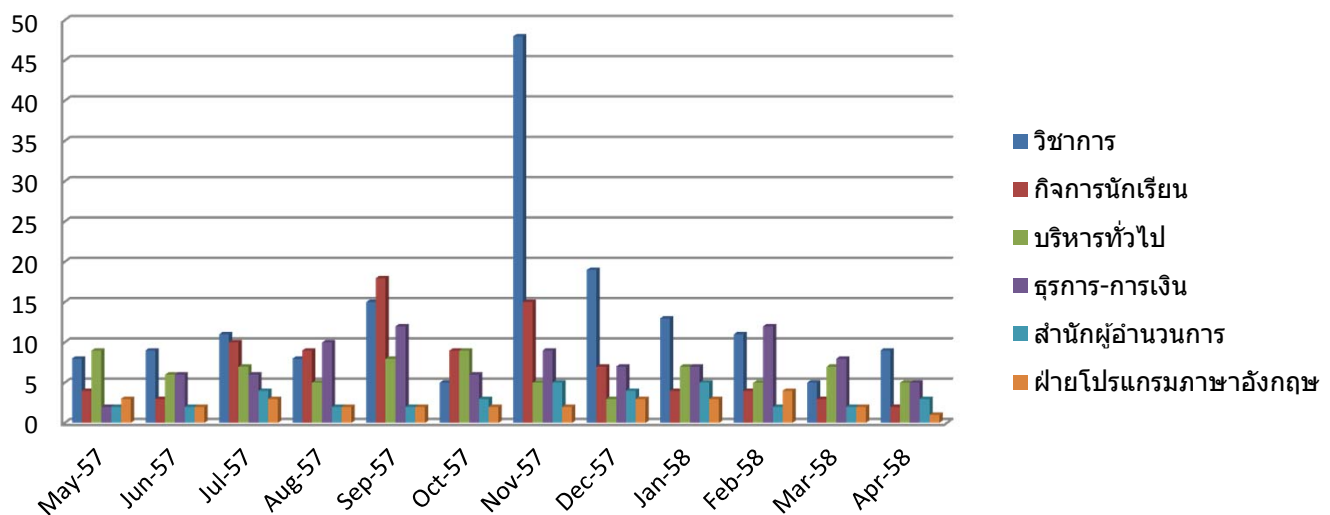

สรุปสถิติการใช้รถโรงเรียนของฝ่ายต่าง ๆ
งานยานพาหนะ ฝ่ายบริหารทั่วไป ปี 2556

สรุปสถิติการใช้รถโรงเรียนของฝ่ายต่าง ๆ งานยานพาหนะ ฝ่ายบริหารทั่วไป

โรงเรียนอัสสัมชัญ แผนกประถม

ปีการศึกษา 2557

ลำดับที่	รายการ	May-57	Jun-57	Jul-57	Aug-57	Sep-57	Oct-57	Nov-57	Dec-57	Jan-58	Feb-58	Mar-58	Apr-58	รวมตลอดปี
1	วิชาการ	8	9	11	8	15	5	48	19	13	11	5	9	161
2	กิจการนักเรียน	4	3	10	9	18	9	15	7	4	4	3	2	88
3	บริหารทั่วไป	9	6	7	5	8	9	5	3	7	5	7	5	76
4	ธุรการ-การเงิน	2	6	6	10	12	6	9	7	7	12	8	5	90
5	สำนักผู้อำนวยการ	2	2	4	2	2	3	5	4	5	2	2	3	36
6	ฝ่ายโปรแกรมภาษาอังกฤษ	3	2	3	2	2	2	2	3	3	4	2	1	29
รวม		28	28	41	36	57	34	84	43	39	38	27	25	480
ร้อยละ		5.83	5.83	8.54	7.50	11.88	7.08	17.50	8.96	8.13	7.92	5.63	5.21	100.00

สรุปสถิติการใช้รถโรงเรียนของฝ่ายต่าง ๆ งานยานพาหนะ ฝ่ายบริหารทั่วไป ปี 2557

สรุปสถิติการใช้รถโรงเรียนของฝ่ายต่าง ๆ งานยานพาหนะ ฝ่ายบริหารทั่วไป

โรงเรียนอัสสัมชัญ แผนกประถม

ปีการศึกษา 2558

ลำดับที่	รายการ	May-58	Jun-58	Jul-58	Aug-58	Sep-58	Oct-58	Nov-58	Dec-58	Jan-59	Feb-59	Mar-59	Apr-59	รวมตลอดปี
1	วิชาการ	4	7	10	8	11	2	42	23	17	22	4	6	156
2	กิจการนักเรียน	3	3	9	10	19	8	15	8	2	3	2	1	83
3	บริหารทั่วไป	8	7	7	5	9	11	3	4	9	6	8	4	81
4	ธุรการ-การเงิน	2	6	6	10	12	6	9	7	7	12	8	5	90
5	สำนักผู้อำนวยการ	3	2	3	1	2	2	4	4	5	3	3	2	34
6	ฝ่ายโปรแกรมภาษาอังกฤษ	2	2	3	1	2	1	1	2	2	3	2	1	22
รวม		22	27	38	35	55	30	74	48	42	49	27	19	466
ร้อยละ		4.72	5.79	8.15	7.51	11.80	6.44	15.88	10.30	9.01	10.52	5.79	4.08	100.00