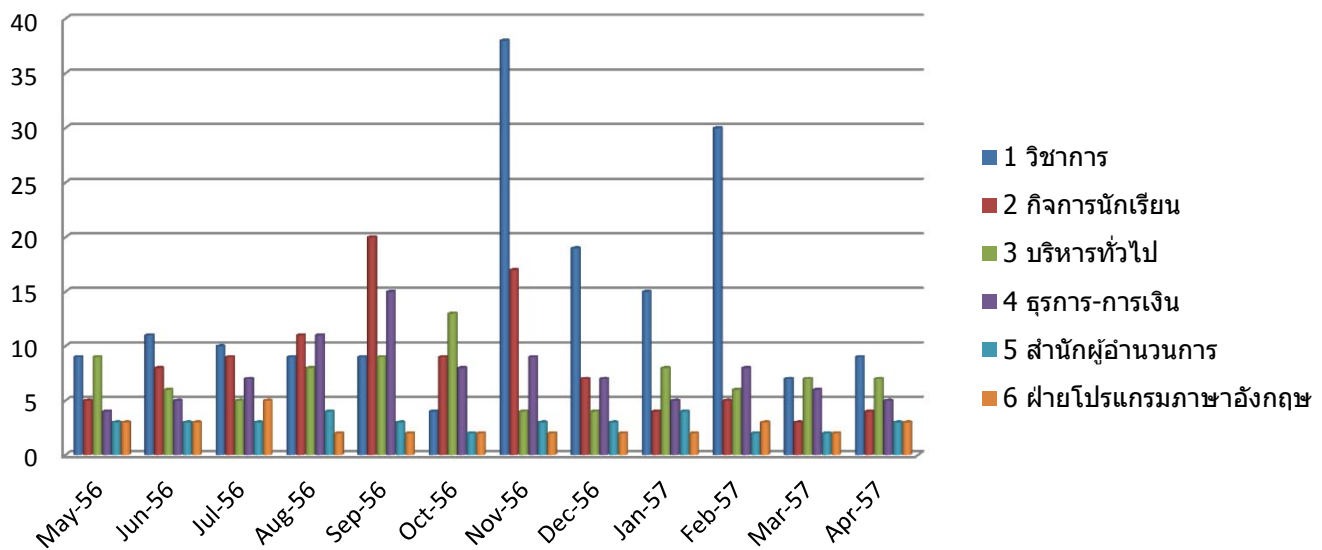

สรุปสถิติการใช้รถโรงเรียนของฝ่ายต่าง ๆ งานยานพาหนะ ฝ่ายบริหารทั่วไป

โรงเรียนอัสสัมชัญ แผนกประถม

ปีการศึกษา 2556

ลำดับที่	รายการ	May-56	Jun-56	Jul-56	Aug-56	Sep-56	Oct-56	Nov-56	Dec-56	Jan-57	Feb-57	Mar-57	Apr-57	รวมตลอดปี
1	วิชาการ	9	11	10	9	9	4	38	19	15	30	7	9	170
2	กิจการนักเรียน	5	8	9	11	20	9	17	7	4	5	3	4	102
3	บริหารทั่วไป	9	6	5	8	9	13	4	4	8	6	7	7	86
4	ธุรการ-การเงิน	4	5	7	11	15	8	9	7	5	8	6	5	90
5	สำนักผู้อำนวยการ	3	3	3	4	3	2	3	3	4	2	2	3	35
6	ฝ่ายโปรแกรมภาษาอังกฤษ	3	3	5	2	2	2	2	2	2	3	2	3	31
รวม		33	36	39	45	58	38	73	42	38	54	27	31	514
ร้อยละ		6.42	7.00	7.59	8.75	11.28	7.39	14.20	8.17	7.39	10.51	5.25	6.03	100.00

สรุปสถิติการใช้รถโรงเรียนของฝ่ายต่าง ๆ
งานยานพาหนะ ฝ่ายบริหารทั่วไป ปี 2556

สรุปสถิติการใช้รถโรงเรียนของฝ่ายต่าง ๆ งานยานพาหนะ ฝ่ายบริหารทั่วไป

โรงเรียนอัสสัมชัญ แผนกประถม

ปีการศึกษา 2557

ลำดับที่	รายการ	May-57	Jun-57	Jul-57	Aug-57	Sep-57	Oct-57	Nov-57	Dec-57	Jan-58	Feb-58	Mar-58	Apr-58	รวมตลอดปี
1	วิชาการ	8	9	11	8	15	5	48	19	13	11	5	9	161
2	กิจการนักเรียน	4	3	10	9	18	9	15	7	4	4	3	2	88
3	บริหารทั่วไป	9	6	7	5	8	9	5	3	7	5	7	5	76
4	ธุรการ-การเงิน	2	6	6	10	12	6	9	7	7	12	8	5	90
5	สำนักผู้อำนวยการ	2	2	4	2	2	3	5	4	5	2	2	3	36
6	ฝ่ายโปรแกรมภาษาอังกฤษ	3	2	3	2	2	2	2	3	3	4	2	1	29
รวม		28	28	41	36	57	34	84	43	39	38	27	25	480
ร้อยละ		5.83	5.83	8.54	7.50	11.88	7.08	17.50	8.96	8.13	7.92	5.63	5.21	100.00